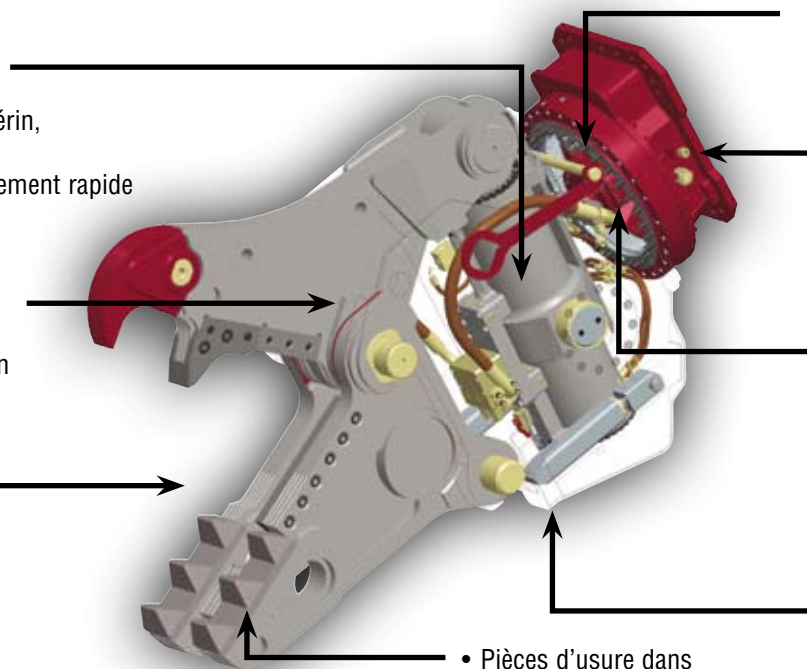

• Demolition and Sorting Grabs

• Demolition and Sorting Grabs

• Static Pulverisers

• Rotating Pulverisers

• Multi-Quick Processors

• Shears

• Demolition and Multi-Quick Processors

• Static Pulverisers

• Shears

• Demolition Equipment

• Recycling Equipment

• Une unique technique de vérin, 20% plus de force et des temps de cycle extrêmement rapide

• Guidage de la mâchoire supérieure devant et derrière l'axe de rotation (Mâchoire C- et S-)

Options de mâchoires

- Mâchoire combi
- Mâchoire broyeur
- Mâchoire d'acier et disponible bientôt
- Mâchoire démolition
- Mâchoire silo

• Deux moteurs de rotation

• Filtres dans circuit de rotation

• Passage d'huile avec passage supplémentaire

Options dans la future:

- Système de graissage central
- Arroseur de l'eau

• Changement hydrauliquement des mâchoires de dans 10 minutes

Aperçu de la gamme Multi-Quick Processors de Demarec

	MQP-25-Y	MQP-30-Y	MQP-45-Y	MQP-60-Y
Poids machine de base*	18-25 ton	20-35 ton	32-50 ton	45-65 ton
Ouverture/Fermeture Pmax	350 bar	350 bar	350 bar	350 bar
Débit	120-200 l/min	150-250 L/min	200-300 L/min	300-400 L/min
Rotation Pmax	170 bar	170 bar	170 bar	170 bar
Débit	40-60 l/min	40-60 L/min	40-60 L/min	40-60 L/min
Cycle Ouverture/Fermeture	1,5 / 2,3 sec	2,0 / 2,3 sec.	2,0 / 2,9 sec.	2,0 / 2,8 sec.
	MQP-25-C	MQP-30-C	MQP-45-C	MQP-60-C
Poids**	1960 kg	2600 kg	3200 kg	4600 kg
Force de fermeture dent defand (ca.)	75 ton	90 ton	120 ton	140 ton
Ouverture	785 mm	875 mm	990 mm	1150 mm
Largeur mâchoire supérieure	90 mm	100 mm	100 mm	100 mm
Largeur mâchoire inférieure	375 mm	440 mm	450 mm	480 mm
Profondeur mâchoire	810 mm	920 mm	975 mm	1050 mm
	MQP-25-P	MQP-30-P	MQP-45-P	MQP-60-P
Poids**	1990 kg	2500 kg	3250 kg	4650 kg
Force de fermeture dent defand (ca.)	75 ton	90 ton	120 ton	140 ton
Ouverture	790 mm	880 mm	980 mm	1150 mm
Largeur mâchoire supérieure	200 mm	350 mm	400 mm	450 mm
Largeur mâchoire inférieure	400 mm	470 mm	515 mm	560 mm
Profondeur mâchoire	810 mm	830 mm	945 mm	1050 mm
	MQP-25-S	MQP-30-S	MQP-45-S	MQP-60-S
Poids**	1900 kg	2375 kg	3015 kg	4400 kg
Force de fermeture***	275 ton	310 ton	390 ton	440 ton
Ouverture	370 mm	410 mm	465 mm	540 mm
Largeur mâchoire supérieure	100 mm	120 mm	120 mm	120 mm
Largeur mâchoire inférieure	320 mm	355 mm	375 mm	410 mm
Profondeur mâchoire	560 mm	600 mm	700 mm	750 mm

MQP-08-02-FR

*Poids à titre indicatif **Poids sans attache standard ***Au milieu premier couteau

Les valeurs techniques peuvent changer sans notification.

Dealer: