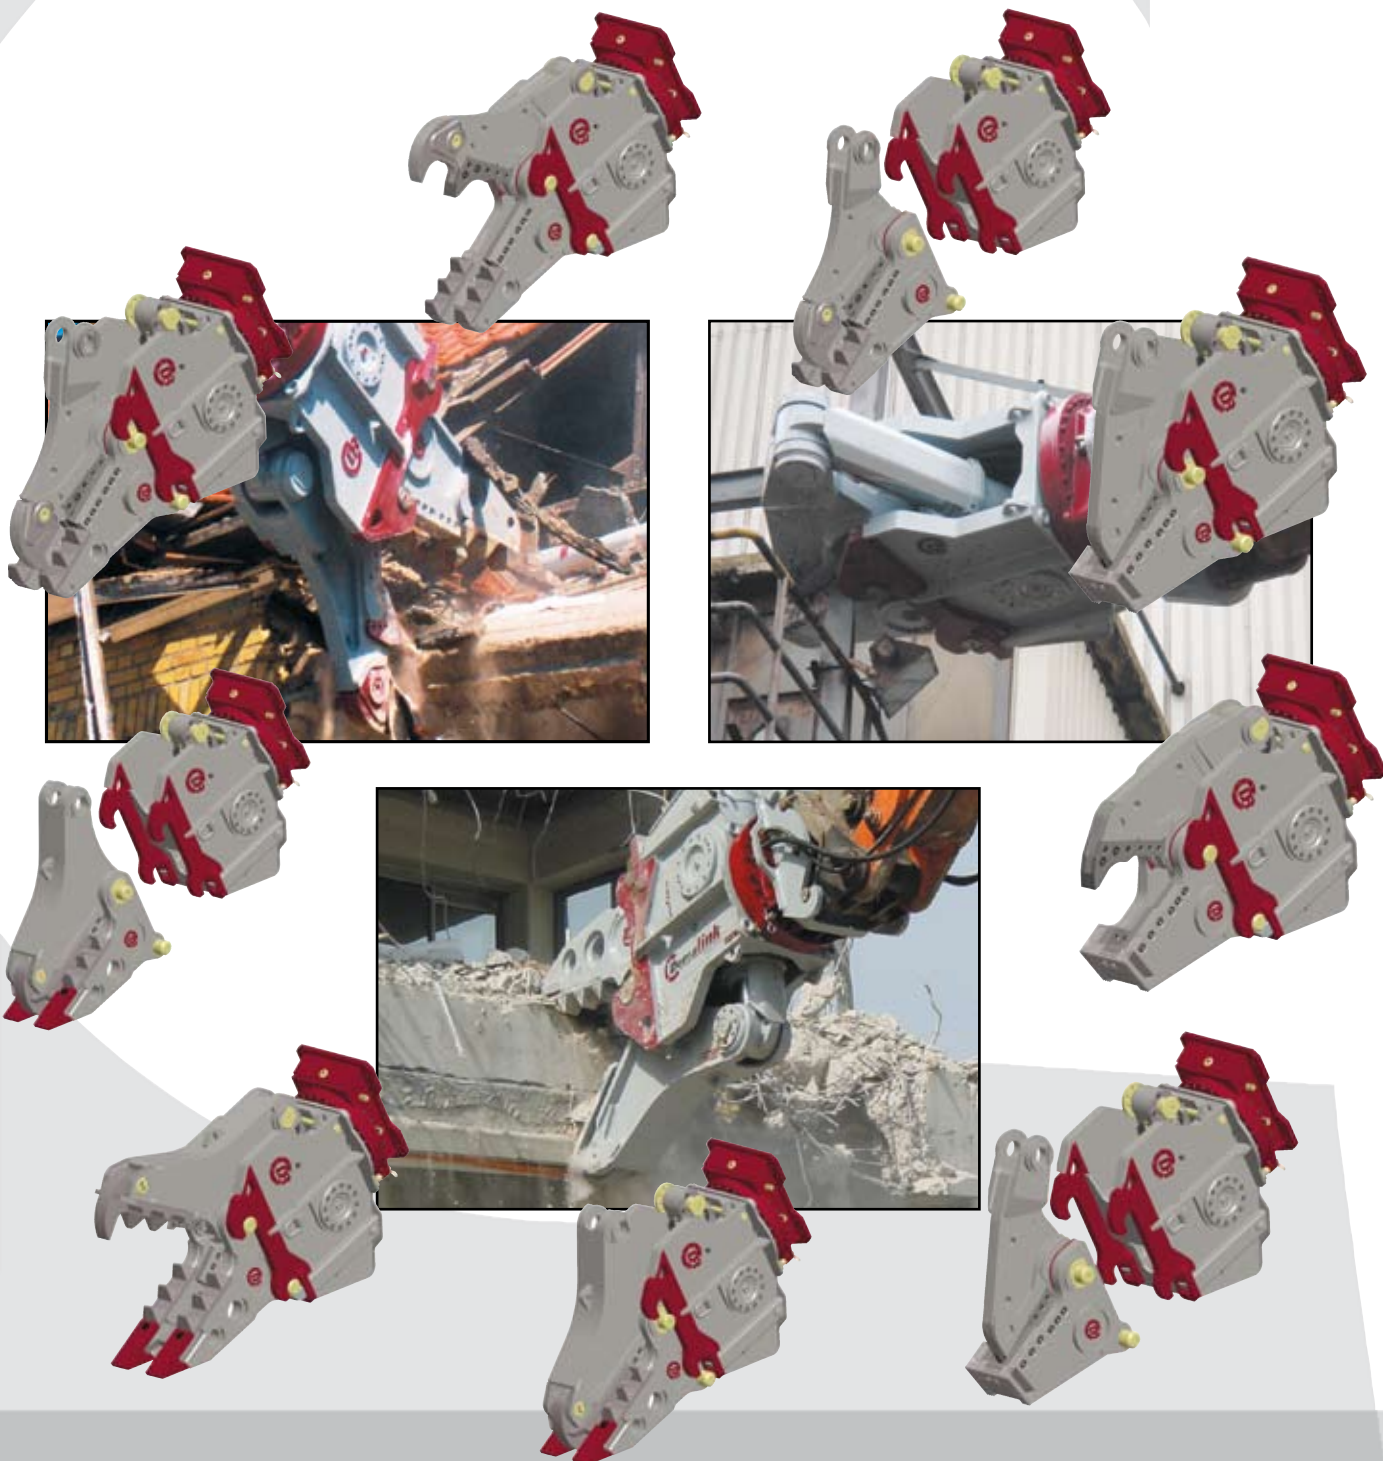

Multi-Quick Processors